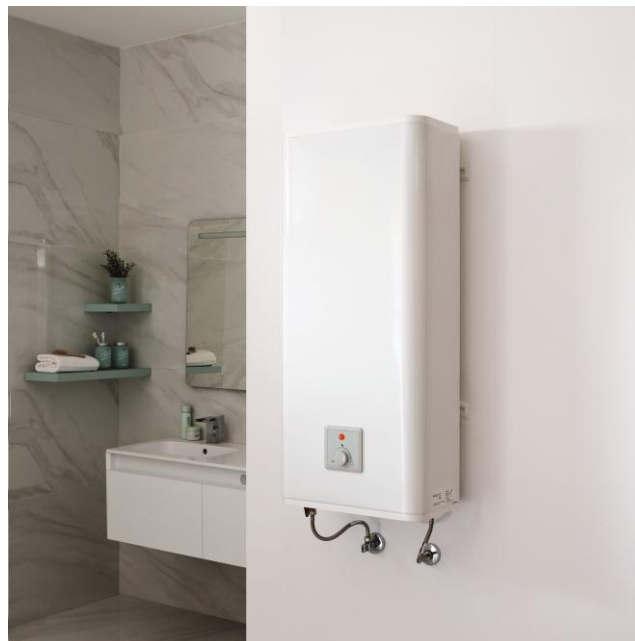

Aprovecha hasta el último rincón con los nuevos termos Equation Flat

- Los termos Equation Flat permiten disponer de agua caliente en mucho menos tiempo y en mayor cantidad que los modelos estándar.
- Su diseño extraplano es perfecto para sacar partido a los rincones que parecen inutilizables.
- Gracias a su tecnología O'Pro y a su Difusor Brisejet estos termos son duraderos y resistentes a la corrosión.

Madrid, noviembre 2017. Una de cada dos personas declara que tiene falta de espacio en su casa, por ello cada vez son cada vez más valoradas las soluciones que permiten aprovechar el espacio y sacar partido a cada rincón. De esta necesidad surgen los nuevos termos eléctricos para agua caliente sanitaria de Equation Flat, disponibles en la red de tiendas nacional de Leroy Merlin. Estos elegantes termos tienen una profundidad de tan solo 30cm, una medida perfecta para colocarlos prácticamente en cualquier rincón libre de la cocina, el tendedero o el baño.

Sistema EasyFix para un montaje rápido

Para los más manitas acostumbrados a realizar trabajos de bricolaje en casa los termos Equation Flat incorporan el sistema EasyFix, sencillo de colocar para que puedan colgarlos en la pared en muy poco tiempo. Basta con fijar a la pared la pletina de montaje con tornillos y tacos (fotografía de la izquierda); llevar los dos tornillos de la parte trasera del termo hacia la pletina (fotografía central) y encajarlos (fotografía de la derecha). Después, solo hay que conectar el termo a la red de suministro de agua caliente y a la red eléctrica para que empiece a funcionar. También existe la posibilidad de que Leroy Merlin lo instale con sus expertos realizando el trabajo con todas las garantías.