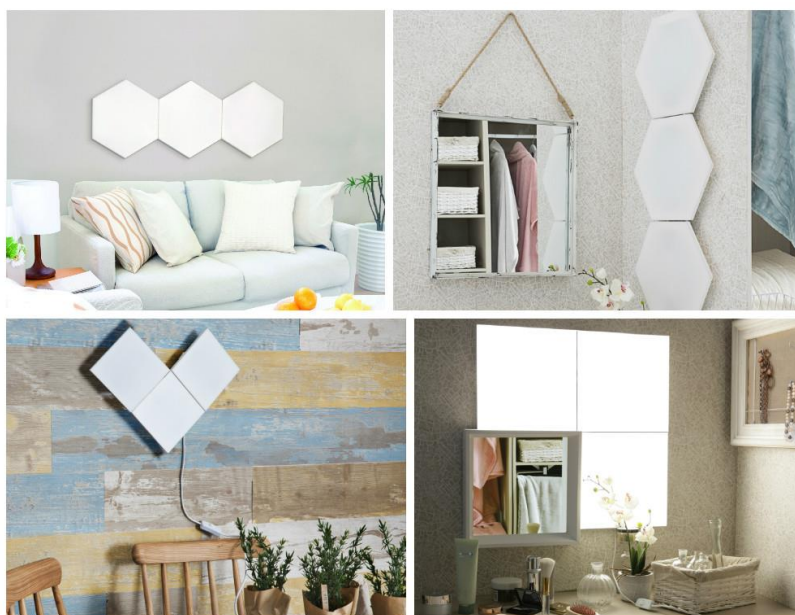

Paneles Puzzle: un sistema novedoso para iluminar y decorar cualquier estancia

- Una nueva solución de iluminación decorativa llena de opciones para dar un toque original y moderno a cualquier espacio.
- Los Paneles Puzzle son muy versátiles gracias a sus dos formatos disponibles: cuadrado y hexágono.
- La tecnología LED, permite crear diseños innovadores con inspiración futurista y además su uso permite ahorro energético.

La iluminación de una casa es esencial para conseguir el ambiente y el estilo que deseamos en cada habitación. Los **Paneles Puzzle** son un sistema totalmente novedoso que, además permite el ahorro energético. Gracias a sus diferentes combinaciones y los dos formatos disponibles, cuadrado y hexágono, se convierte en la opción ideal para dar un toque diferente a tus decorados.

Cuadrados de luz: ideales para techos y paredes

El **Panel Led de forma cuadrada** es perfecto para instalar en techos y paredes, ya que su luz no produce sombras gracias a su ángulo de apertura de 120 grados. Además, ofrece la posibilidad de hacer diferentes diseños añadiendo paneles secundarios para obtener la iluminación deseada, según el espacio donde se coloque o el estilo que se pretenda conseguir.

Hexágonos que iluminan: estilo y modernidad

El **Panel Led de forma hexagonal** posee las mismas características que el formato cuadrado. Del mismo modo, es idóneo para techos y paredes, y está disponible en diferentes tamaños y potencias. Su diferencia es la forma del panel y por consiguiente, el ambiente que se consigue es otro. Este modelo aporta un carácter más juvenil al entorno y la modernidad cobra mayor protagonismo.