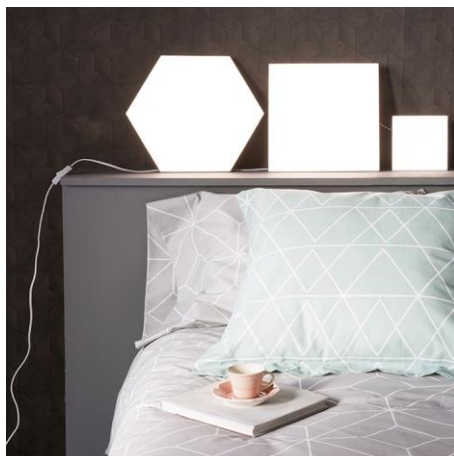

Un sistema novedoso y original

La tecnología LED ofrece múltiples posibilidades, permite jugar con la decoración de cualquier estancia y además, es una fuente muy eficaz y económica de iluminación artificial. Los **Paneles Puzzle** son un nuevo concepto de iluminación que presenta Leroy Merlin como una alternativa ideal para decorar cualquier punto del hogar de una forma más llamativa y diferente a los sistemas convencionales.